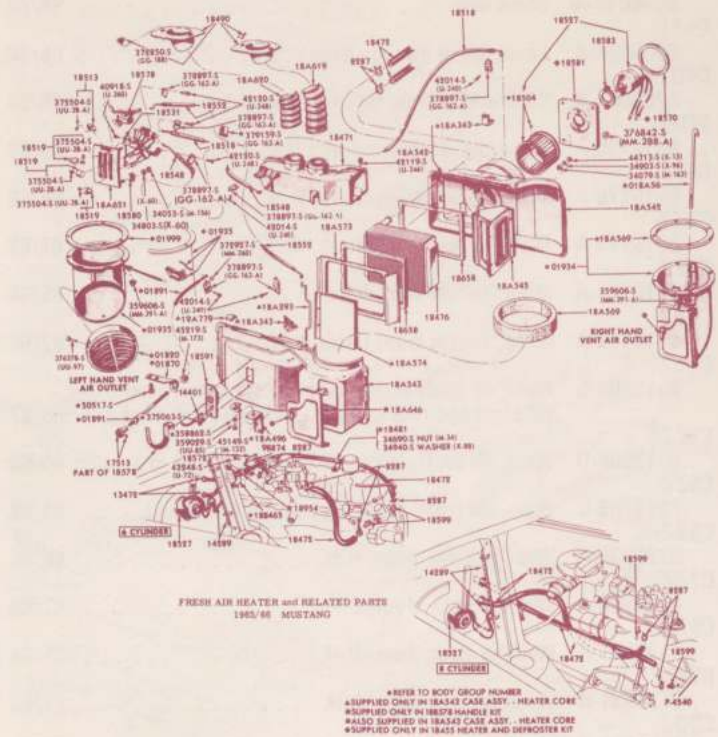

FENDERS, APRONS and RELATED PARTS
1965/66 MUSTANG

C5ZZ-18471-A	Chamber, heater plenum (fiberglass)	65/66
C5DZ-18476-A	Core, heater	65/68
C5ZZ-18527-B	Motor, heater	65/68
C9AZ-18808-D	Speaker, radio	65/66
C4AZ-18817-A	Knob, radio	65/66
C5ZZ-6502344-DFC	Kick panel, blue, cp and 2 + 2, R.H.	65/66
C5ZZ-6502345-DFC	Kick panel, blue, cp and 2 + 2, L.H.	65/66
C5ZZ-7602344-A1AR	Kick panel, black, conv., R.H.	65/66
C5ZZ-7602345-A1AR	Kick panel, black, conv., L.H.	65/66
C5ZZ-7602626-D	Weather seal, door post to windshield edge, convertible, R.H.	65/68
C5ZZ-7602627-D	Weather seal, door post to windshield edge, convertible, L.H.	65/68
C6ZZ-6503100-A	Windshield glass, clear	65/67
C6ZZ-6503100-C	Windshield glass, tinted	65/67
C5ZZ-6503110-A	Windshield rubber	65/68
C5ZZ-7603606-A	Windshield, header, chrome mldg.* (conv.)	65/67
C5ZZ-6504104-E	Visor, w/o brkt., fit cp and 2 + 2, beige	65/66
C6ZZ-7604104-DAJ	Visor, w/o brkt., fit convertible, black	65/66
C5ZZ-6504144-A	Brkt., visor, fit cp and 2 + 2, chrome, R or L.	65/66
C5ZZ-7604145-B	Brkt., visor, fit conv., chrome, L. only	65/66