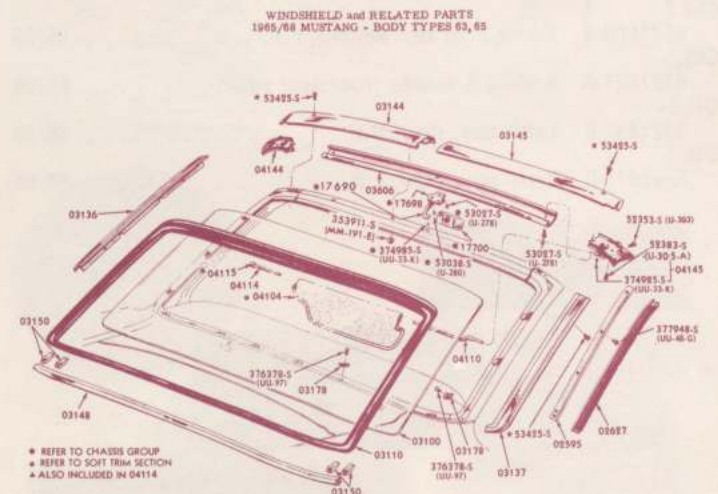

C5ZZ-18471-A	Chamber, heater plenum (fiberglass)	65/66
C5DZ-18476-A	Core, heater	65/68
C5ZZ-18527-B	Motor, heater	65/68
C9AZ-18808-D	Speaker, radio	65/66
C4AZ-18817-A	Knob, radio	65/66
C5ZZ-6502344-DFC	Kick panel, blue, cp and 2 + 2, R.H.	65/66
C5ZZ-6502345-DFC	Kick panel, blue, cp and 2 + 2, L.H.	65/66
C5ZZ-7602344-A1AR	Kick panel, black, conv., R.H.	65/66
C5ZZ-7602345-A1AR	Kick panel, black, conv., L.H.	65/66
C5ZZ-7602626-D	Weather seal, door post to windshield edge, convertible, R.H.	65/68
C5ZZ-7602627-D	Weather seal, door post to windshield edge, convertible, L.H.	65/68
C6ZZ-6503100-A	Windshield glass, clear	65/67
C6ZZ-6503100-C	Windshield glass, tinted	65/67
C5ZZ-6503110-A	Windshield rubber	65/68
C5ZZ-7603606-A	Windshield, header, chrome mldg.* (conv.)	65/67
C5ZZ-6504104-E	Visor, w/o brkt., fit cp and 2 + 2, beige	65/66
C6ZZ-7604104-DAJ	Visor, w/o brkt., fit convertible, black	65/66
C5ZZ-6504144-A	Brkt., visor, fit cp and 2 + 2, chrome, R or L.	65/66
C5ZZ-7604145-B	Brkt., visor, fit conv., chrome, L. only	65/66