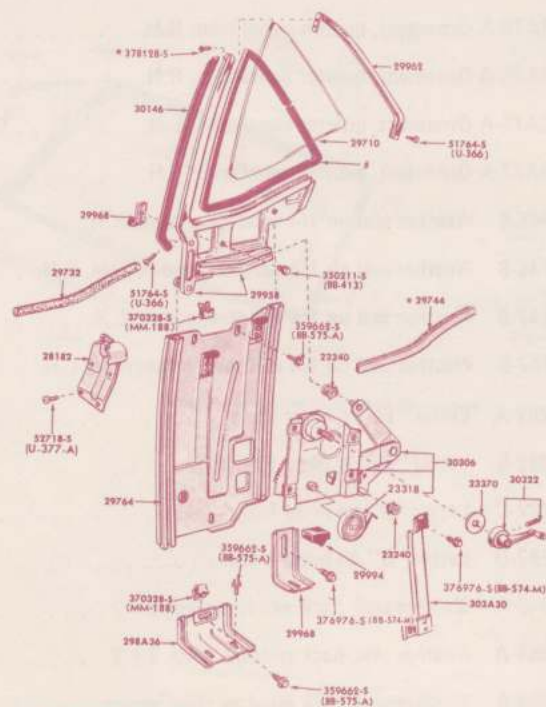

C5ZZ-			
6521819-C	Control, door latch, remote, R. or L.	65/66	
C5DZ-			
6221850-A	Button, door lock, chrome	65/66	
C5AZ-			
6221952-A	Retainer, lock button rod	65/72	
C5OZ-			
6221984-A	Cylinder & 2 keys, door lock	65/66	
C5DZ-			
6221999-B	Grommet, door lock knob, plastic	65/69	
C7SZ-			
6521999-B	Grommet, door lock knob, stainless	65/66	
C2OZ-			
6222008-B	Plate, door latch sticker	65/66	
C5ZZ-			
6522053-B	Key blank, door & ignition	65/66	
C5ZZ-			
6522053-G	Key blank, door & ignition, gold accessory	65/66	
C4DZ-			
6222404-A	Handle, outside door, R.H.	65/66	
C7ZZ-			
6522404-A	Handle, outside door, R.H.	67	
C4DZ-			
6222405-A	Handle, outside door, L.H.	65/66	
C7ZZ-			
6522405-A	Handle, outside door, L.H.	67	
C0DZ-			
6422428-B	Pad, handle, outside door, large, R.H.	65/66	
C0DZ-			
6422429-B	Pad, handle, outside door, large, L.H.	65/66	
C0DZ-			
6422448-C	Pad, handle, outside door, small, R.H.	65/66	
C0DZ-			
6422449-C	Pad, handle, outside door, small, L.H.	65/66	
C8TZ-			
9722454-A	Button, outside door handle	65/66	
C5ZZ-			
6522600-C	Handle, inside door opened (std. interior)	65/67	
C4SZ-			
6322620-A	Escutcheon, inside door opener, R.H. (Dlx. int.)	65/66	
C4SZ-			
6322621-A	Escutcheon, inside door opener, L.H. (Dlx. int.)	65/66	
C5ZZ-			
6522810-B	Hinge, door, lower, R.H.	65/66	
C5ZZ-			
6522811-B	Hinge, door, lower, L.H.	65/66	
C3AZ-			
5422841-A	Bushing, door, lower, hinge	65/70	
354860-S	Bumper, door, on body	65/66	
C3OZ-			
6222916-A	Handle, vent window, R.H.	65/66	
C3OZ-			
6222917-A	Handle, vent window, L.H.	65/66	
C2AZ-			
6223030-A	Bumper, door (on door)	65/68	
C5ZZ-			
6523202-B	Regulator, door window, R.H.	65/66	
C5ZZ-			
6523203-A	Regulator, door window, early, w/clip, L.H.	65	
C5ZZ-			
6523203-B	Regulator, door window, L.H.	65/66	
C5ZZ-			
6523235-A	Arm Assy., window regulator, L.H.	65/66