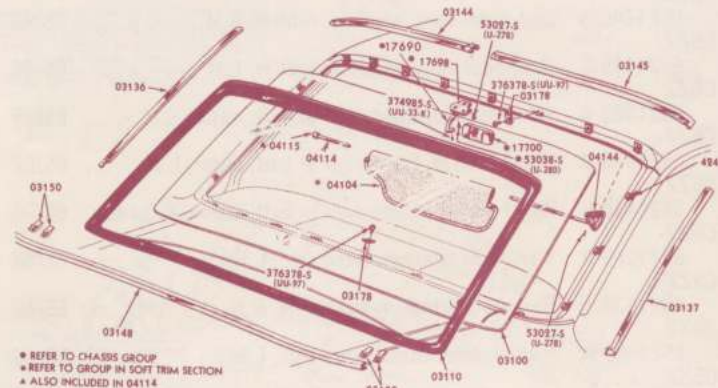

C5ZZ-18471-A	Chamber, heater plenum (fiberglass)	65/66
C5DZ-18476-A	Core, heater	65/68
C5ZZ-18527-B	Motor, heater	65/68
C9AZ-18808-D	Speaker, radio	65/66
C4AZ-18817-A	Knob, radio	65/66
C5ZZ-6502344-DFC	Kick panel, blue, cp and 2 + 2, R.H.	65/66
C5ZZ-6502345-DFC	Kick panel, blue, cp and 2 + 2, L.H.	65/66
C5ZZ-7602344-A1AR	Kick panel, black, conv., R.H.	65/66
C5ZZ-7602345-A1AR	Kick panel, black, conv., L.H.	65/66
C5ZZ-7602626-D	Weather seal, door post to windshield edge, convertible, R.H.	65/68
C5ZZ-7602627-D	Weather seal, door post to windshield edge, convertible, L.H.	65/68
C6ZZ-6503100-A	Windshield glass, clear	65/67
C6ZZ-6503100-C	Windshield glass, tinted	65/67
C5ZZ-6503110-A	Windshield rubber	65/68
C5ZZ-7603606-A	Windshield, header, chrome mldg.* (conv.)	65/67
C5ZZ-6504104-E	Visor, w/o brkt., fit cp and 2 + 2, beige	65/66
C6ZZ-7604104-DAJ	Visor, w/o brkt., fit convertible, black	65/66
C5ZZ-6504144-A	Brkt., visor, fit cp and 2 + 2, chrome, R or L.	65/66
C5ZZ-7604145-B	Brkt., visor, fit conv., chrome, L. only	65/66