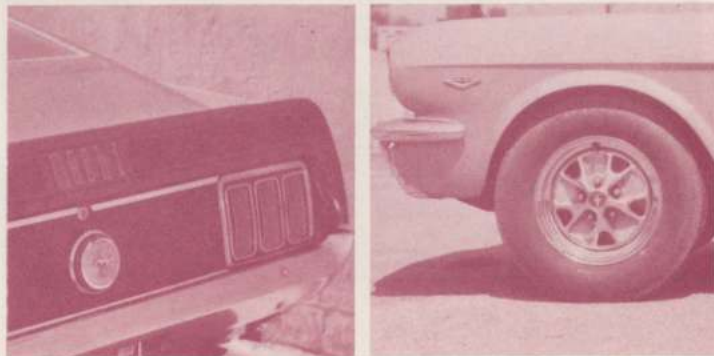

FENDERS, APRONS and RELATED PARTS
1965/66 MUSTANG

C5ZZ-18471-A	Chamber, heater plenum (fiberglass)	65/66
C5DZ-18476-A	Core, heater	65/68
C5ZZ-18527-B	Motor, heater	65/68
C9AZ-18808-D	Speaker, radio	65/66
C4AZ-18817-A	Knob, radio	65/66
C5ZZ-6502344-DFC	Kick panel, blue, cp and 2 + 2, R.H.	65/66
C5ZZ-6502345-DFC	Kick panel, blue, cp and 2 + 2, L.H.	65/66
C5ZZ-7602344-A1AR	Kick panel, black, conv., R.H.	65/66
C5ZZ-7602345-A1AR	Kick panel, black, conv., L.H.	65/66
C5ZZ-7602626-D	Weather seal, door post to windshield edge, convertible, R.H.	65/68
C5ZZ-7602627-D	Weather seal, door post to windshield edge, convertible, L.H.	65/68
C6ZZ-6503100-A	Windshield glass, clear	65/67
C6ZZ-6503100-C	Windshield glass, tinted	65/67
C5ZZ-6503110-A	Windshield rubber	65/68
C5ZZ-7603606-A	Windshield, header, chrome mldg.* (conv.)	65/67
C5ZZ-6504104-E	Visor, w/o brkt., fit cp and 2 + 2, beige	65/66
C6ZZ-7604104-DAJ	Visor, w/o brkt., fit convertible, black	65/66
C5ZZ-6504144-A	Brkt., visor, fit cp and 2 + 2, chrome, R or L.	65/66
C5ZZ-7604145-B	Brkt., visor, fit conv., chrome, L. only	65/66