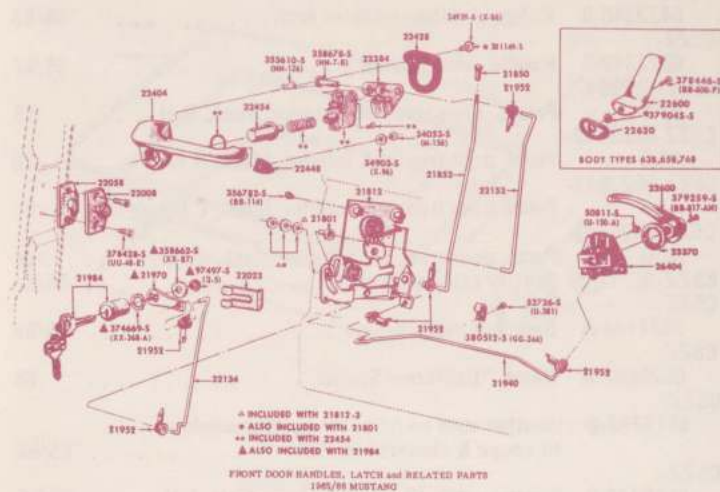

C5ZZ-			
6521819-C	Control, door latch, remote, R. or L.	65/66	
C5DZ-			
6221850-A	Button, door lock, chrome	65/66	
C5AZ-			
6221952-A	Retainer, lock button rod	65/72	
C5OZ-			
6221984-A	Cylinder & 2 keys, door lock	65/66	
C5DZ-			
6221999-B	Grommet, door lock knob, plastic	65/69	
C7SZ-			
6521999-B	Grommet, door lock knob, stainless	65/66	
C2OZ-			
6222008-B	Plate, door latch sticker	65/66	
C5ZZ-			
6522053-B	Key blank, door & ignition	65/66	
C5ZZ-			
6522053-G	Key blank, door & ignition, gold accessory	65/66	
C4DZ-			
6222404-A	Handle, outside door, R.H.	65/66	
C7ZZ-			
6522404-A	Handle, outside door, R.H.	67	
C4DZ-			
6222405-A	Handle, outside door, L.H.	65/66	
C7ZZ-			
6522405-A	Handle, outside door, L.H.	67	
C0DZ-			
6422428-B	Pad, handle, outside door, large, R.H.	65/66	
C0DZ-			
6422429-B	Pad, handle, outside door, large, L.H.	65/66	
C0DZ-			
6422448-C	Pad, handle, outside door, small, R.H.	65/66	
C0DZ-			
6422449-C	Pad, handle, outside door, small, L.H.	65/66	
C8TZ-			
9722454-A	Button, outside door handle	65/66	
C5ZZ-			
6522600-C	Handle, inside door opened (std. interior)	65/67	
C4SZ-			
6322620-A	Escutcheon, inside door opener, R.H. (Dlx. int.)	65/66	
C4SZ-			
6322621-A	Escutcheon, inside door opener, L.H. (Dlx. int.)	65/66	
C5ZZ-			
6522810-B	Hinge, door, lower, R.H.	65/66	
C5ZZ-			
6522811-B	Hinge, door, lower, L.H.	65/66	
C3AZ-			
5422841-A	Bushing, door, lower, hinge	65/70	
354860-S	Bumper, door, on body	65/66	
C3OZ-			
6222916-A	Handle, vent window, R.H.	65/66	
C3OZ-			
6222917-A	Handle, vent window, L.H.	65/66	
C2AZ-			
6223030-A	Bumper, door (on door)	65/68	
C5ZZ-			
6523202-B	Regulator, door window, R.H.	65/66	
C5ZZ-			
6523203-A	Regulator, door window, early, w/clip, L.H.	65	
C5ZZ-			
6523203-B	Regulator, door window, L.H.	65/66	
C5ZZ-			
6523235-A	Arm Assy., window regulator, L.H.	65/66